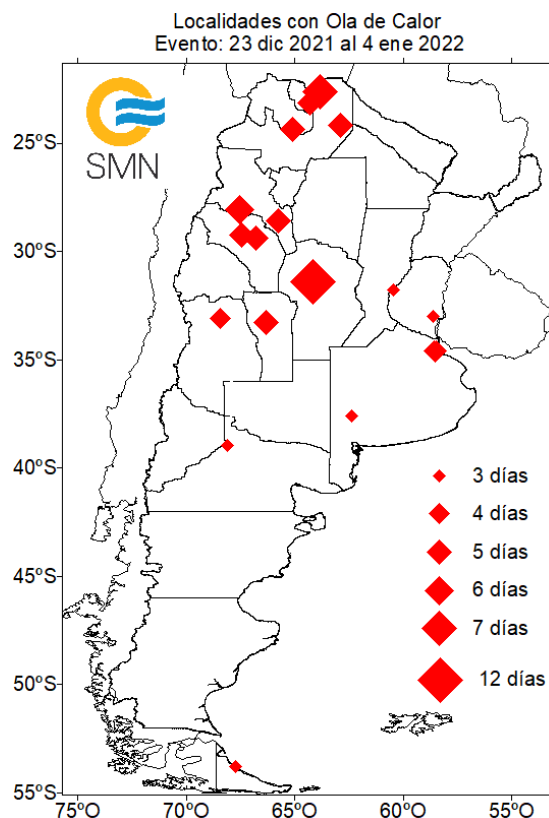

INFORME ESPECIAL N°2 POR OLA DE CALOR - TEMPORADA 2021/2022

Período: 23-dic 2021 al 4-ene 2022

Área afectada: Noroeste del país, Córdoba, norte de Mendoza, San Luis, sur del Litoral, Capital Federal y Gran Bs As, sudoeste de Buenos Aires, Neuquén y Tierra del Fuego.

Observaciones: Situación de bloqueo atmosférico desencadenó la ocurrencia de temperaturas extremas y olas de calor en la 2da mitad del mes. Este segundo evento tuvo mayor intensidad, duración y extensión.

Localidad	Duración ola de calor (fecha)	Rango T min(°C)	Rango T max(°C)
Neuquén	3 (23 al 25)	18.7 a 19.7	34.6 a 37.7
	3 (27 al 29)	19.7 a 22.0	35.9 a 36.3
Córdoba Obs	12 (24 al 3/1)	20.5 a 23.9	34.6 a 42.2
San Martín	4 (23 al 26)	19.7 a 22.6	35.5 a 38.0
San Luis	5 (24 al 28)	21.5 a 23.5	34.2 a 35.8
Río Grande*	3 (24 al 26)	10.0 a 10.5	19.8 a 22.0
Orán	5 (30/12 al 3/1)	23.0 a 26.1	38.2 a 41.1
Tartagal	7 (29/12 al 4/1)	22.6 a 26.6	39.0 a 43.6
Jujuy	5 (30/12 al 3/1)	20.3 a 23.3	37.1 a 39.6
Rivadavia	5 (31/12 al 4/1)	25.5 a 29.0	40.0 a 46.5
Tinogasta	6 (29/12 al 3/1)	20.8 a 23.0	37.5 a 42.0
Chilecito	5 (30/12 al 3/1)	21.4 a 23.5	39.1 a 40.8
La Rioja	5 (30/12 al 3/1)	23.7 a 28.4	41.0 a 43.2
Catamarca	5 (30/12 al 3/1)	25.8 a 28.3	39.3 a 43.5
Paraná	3 (29 al 31)	21.6 a 24.5	38.0 a 39.0
Gualeguaychú	3 (29 al 31)	20.8 a 22.2	37.8 a 39.0
El Palomar	4 (28 al 31)	20.5 a 25.2	33.7 a 39.0
Ezeiza	3 (28 al 30)	21.4 a 26.5	35.1 a 41.1
Aeroparque	3 (28 al 30)	23.0 a 25.5	32.1 a 34.5
Buenos Aires	4 (28 al 31)	22.0 a 26.4	33.5 a 37.2
Pigüé	3 (27 al 29)	17.8 a 20.4	33.3 a 34.6

Duración, período y rango de temperaturas registradas en las localidades afectadas